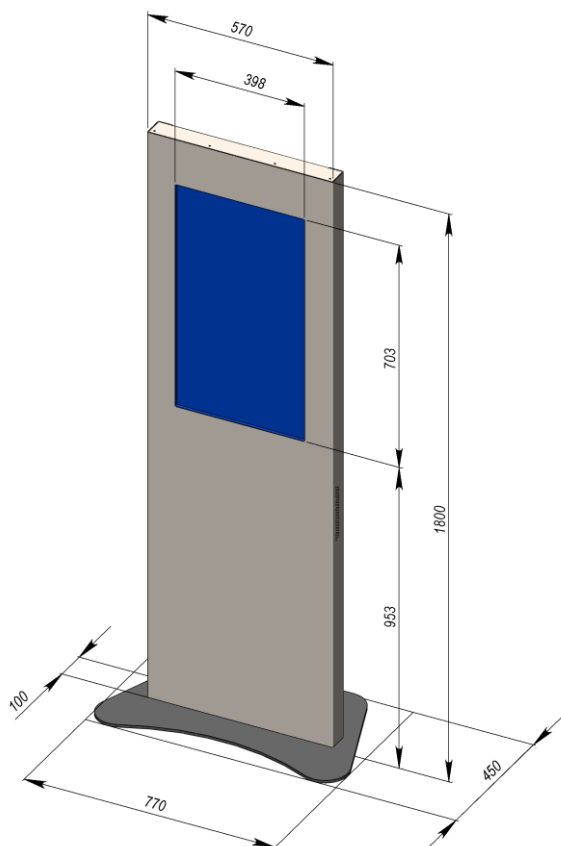

1. Конфигурация процессора последнего поколения стала мощнее
2. Сенсорный Multitouch монитор быстро и точно отзывается на максимальное количество одновременных касаний (от 2-х до 32-х)
3. Продуманная до мелочей конструкция корпуса, толщина которого всего 100 мм.

Технические характеристики

Базовая конфигурация

Сенсорный экран	Multitouch 2 касания 32"
Рекомендуемое разрешение	1920x1080
Ориентация экрана	Вертикальная
Тип панели	TFT IPS
Формат	16х9
Конфигурация системного блока	CPU Celeron Dual-Core G1830 2.8ГГц/2Gb/500Gb/Sound, LAN
Встроенные динамики	2 по 10 Вт
Цвет корпуса	Покраска по каталогу RAL
Габариты	180x77x45 см
Вес	60 кг
Исполнение	Напольный
Материал корпуса	Сталь
Монтаж	Подготовка для крепления к полу
Гарантия	12 месяцев

Габаритный чертеж

Дополнительные опции

- Multitouch до 32 касаний
- Изменение конфигурации системного блока: Intel Core i3 - Core i7
- Датчик приближения
- Wi-Fi адаптер с внешней антенной
- ИБП 500ВА
- Лайтбокс под монитором 140*400 мм
- ОС: MS Windows 7 или 8 Pro Rus или Embedded POSReady 7
- Жесткая транспортная упаковка