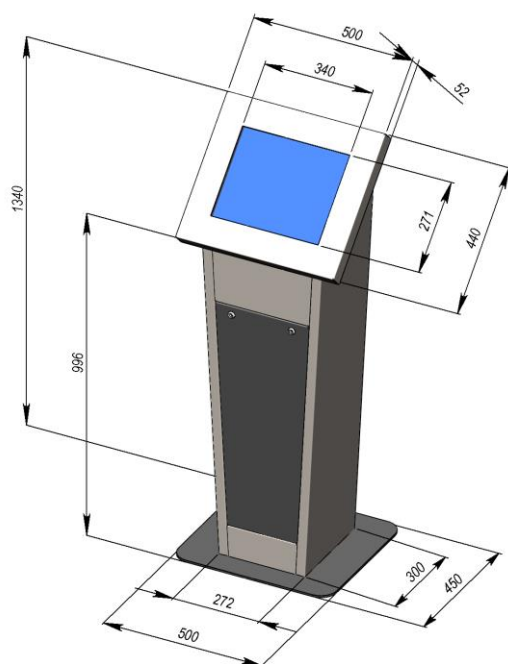

Технические характеристики

Базовая конфигурация

Сенсорный экран	ПАВ (1 касание) 17"
Рекомендуемое разрешение	1280x1024
Ориентация экрана	Горизонтальная
Тип панели	TN
Формат	5x4
Яркость	250
Контрастность	Динамическая контрастность 100000000:1
Угол обзора	170° / 170°
Конфигурация системного блока	CPU Celeron Dual-Core G1830 2.8ГГц/2Gb/500Gb/Sound, LAN
Встроенные динамики	2 по 5 Вт
Цвет корпуса	Покраска по каталогу RAL
Габариты	134x50x45 см
Вес	45 кг
Исполнение	Напольный
Материал корпуса	Сталь 1,5 мм
Монтаж	Подготовка для крепления к полу
Гарантия	24 месяца

Габаритный чертеж