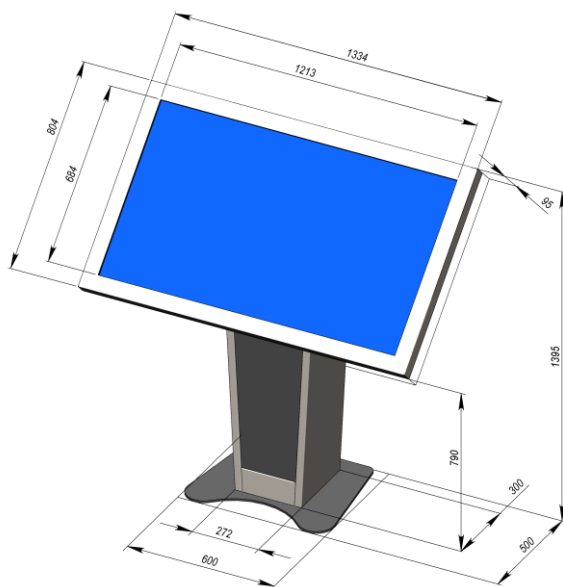

Технические характеристики

Базовая конфигурация

Сенсорный экран	Multitouch 2 касания 55"
Рекомендуемое разрешение	1920x1080
Ориентация экрана	Горизонтальная
Тип панели	TFT IPS
Формат	16x9
Конфигурация системного блока	CPU Celeron Dual-Core G1830 2.8ГГц/2Gb/500Gb/Sound, LAN
Встроенные динамики	2 по 10 Вт
Цвет корпуса	Покраска по каталогу RAL
Габариты	140x135x60 см
Вес	70 кг
Исполнение	Напольный
Материал корпуса	Сталь
Монтаж	Подготовка для крепления к полу
Гарантия	12 месяцев

Габаритный чертеж