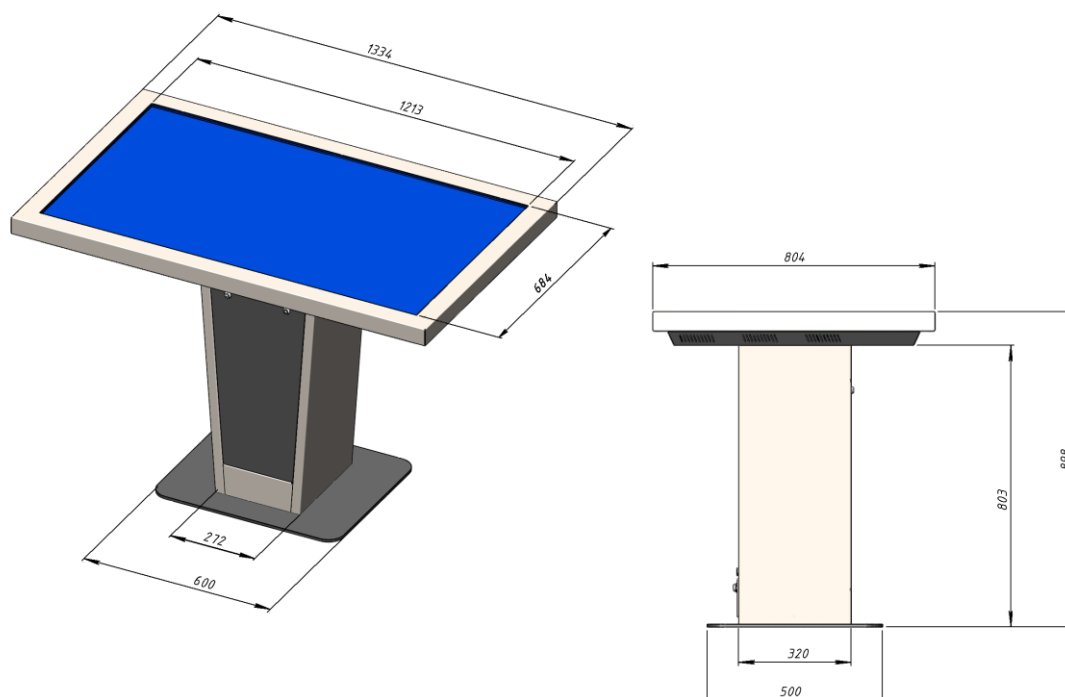

В дизайне сенсорного киоска Vega TH 55 продумана каждая мелочь. Ведь главную партию играет рационализм. Креативная команда разработчиков создала модель сенсорного терминала с безупречным стилем, отличными техническими характеристиками и превосходной эргономикой. Одним словом, соединили все лучшее и сразу в одной модели. Стилистику информационного киоска Vega TH 55 поддерживает винтажное обаяние вечной классики. Нарочито усиленную нижнюю часть сенсорного киоска уравнивает идеальный горизонтальный угол наклона монитора, равный 90°.

В сочетании с технической составляющей, как компьютерной, так и мониторной части, получилась весьма представительная модель интерактивного терминала для тех, кому достаточно самого лучшего. И последним маленьким, но убедительным аргументом выбора в пользу информационного киоска Vega TH 55 станет ощущение, что где-то вы его уже видели... Так оно и есть, вы его видели в мечтах об идеальной модели интерактивного терминала.

Технические характеристики

Базовая конфигурация

Сенсорный экран	Multitouch 2 касания 55"
Рекомендуемое разрешение	1920x1080
Ориентация экрана	Горизонтальная
Тип панели	TFT IPS
Формат	16x9
Конфигурация системного блока	CPU Celeron Dual-Core G1830 2.8ГГц/2Gb/500Gb/Sound, LAN
Встроенные динамики	2 по 10 Вт
Цвет корпуса	Покраска по каталогу RAL
Габариты	90x135x80 см
Вес	80 кг
Исполнение	Напольный
Материал корпуса	Сталь
Монтаж	Подготовка для крепления к полу
Гарантия	12 месяцев

Габаритный чертеж

Дополнительные опции

- Multitouch до 32 касаний
 - Изменение конфигурации системного блока: Intel Core i3 - Core i7
 - Датчик приближения
 - Wi-Fi адаптер с внешней антенной
 - ОС: MS Windows 7 или 8 Pro Rus или Embedded POSReady 7
 - Жесткая транспортная упаковка
-